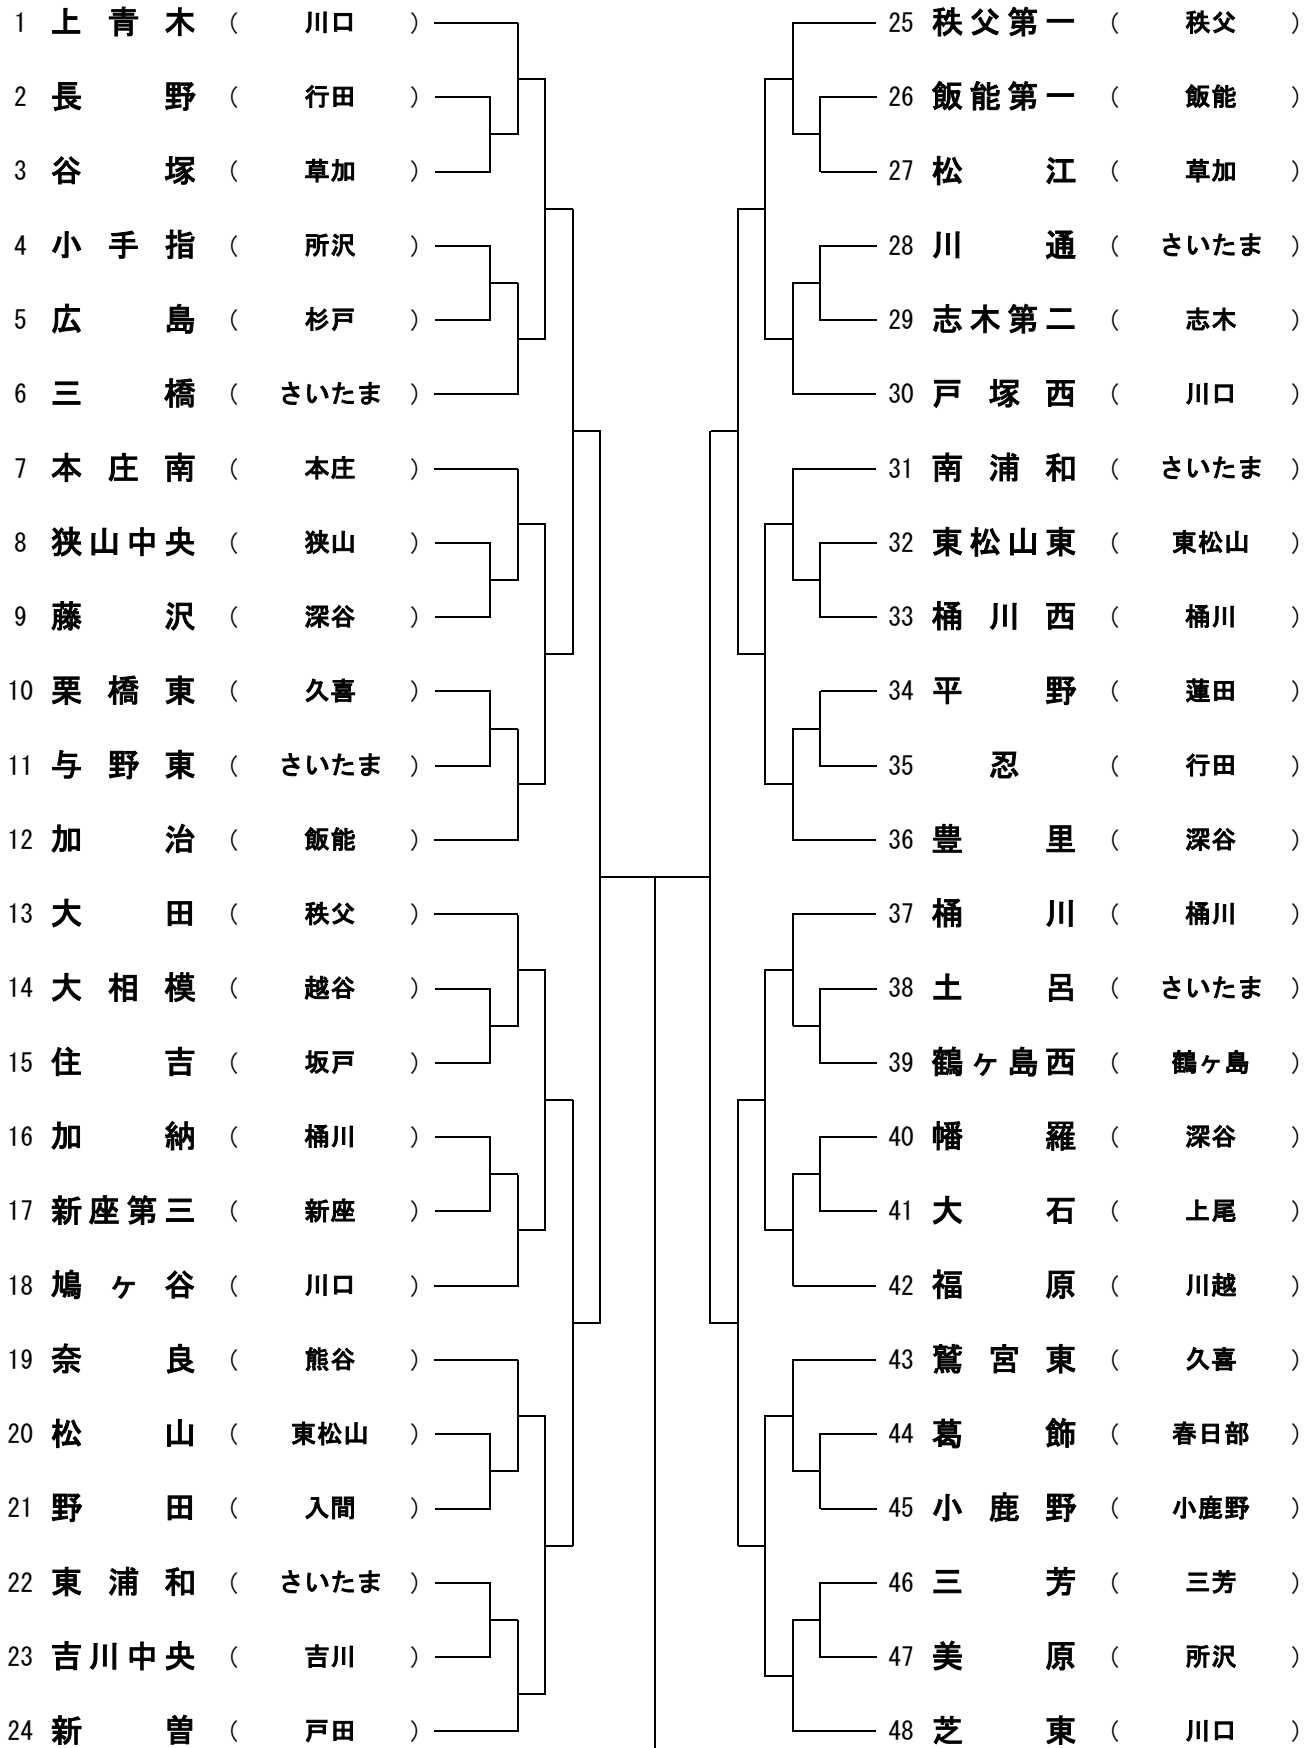

前年度優勝:川口市立上青木中学校

於 彩の国くまがやドーム

優勝

中学校