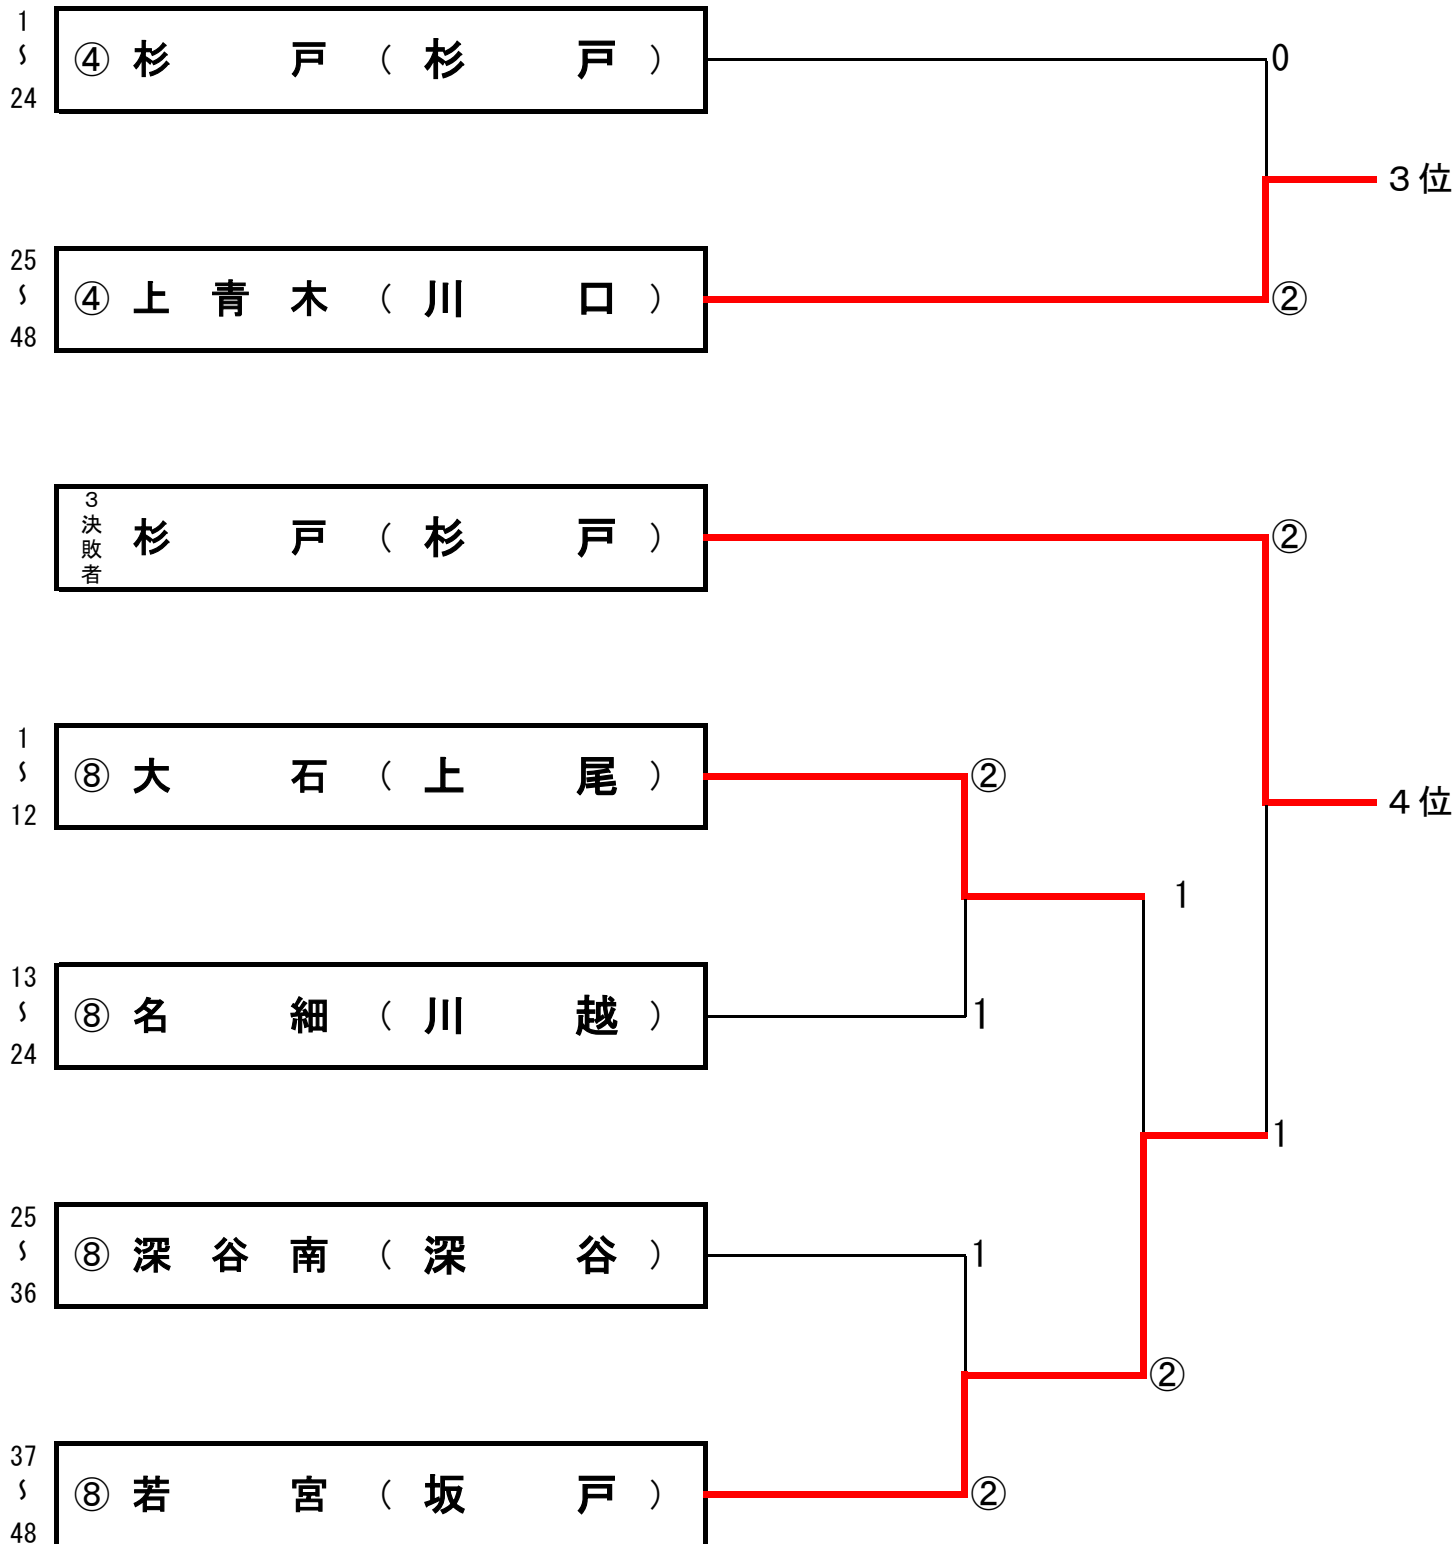

団体戦 関東大会決定トーナメント（女子）

令和6年7月26日

於 彩の国くまがやドーム

関東大会出場校	
順位	学校名
1位	東松山市立松山中学校
2位	秩父市立秩父第一中学校
3位	川口市立上青木中学校
4位	杉戸町立杉戸中学校