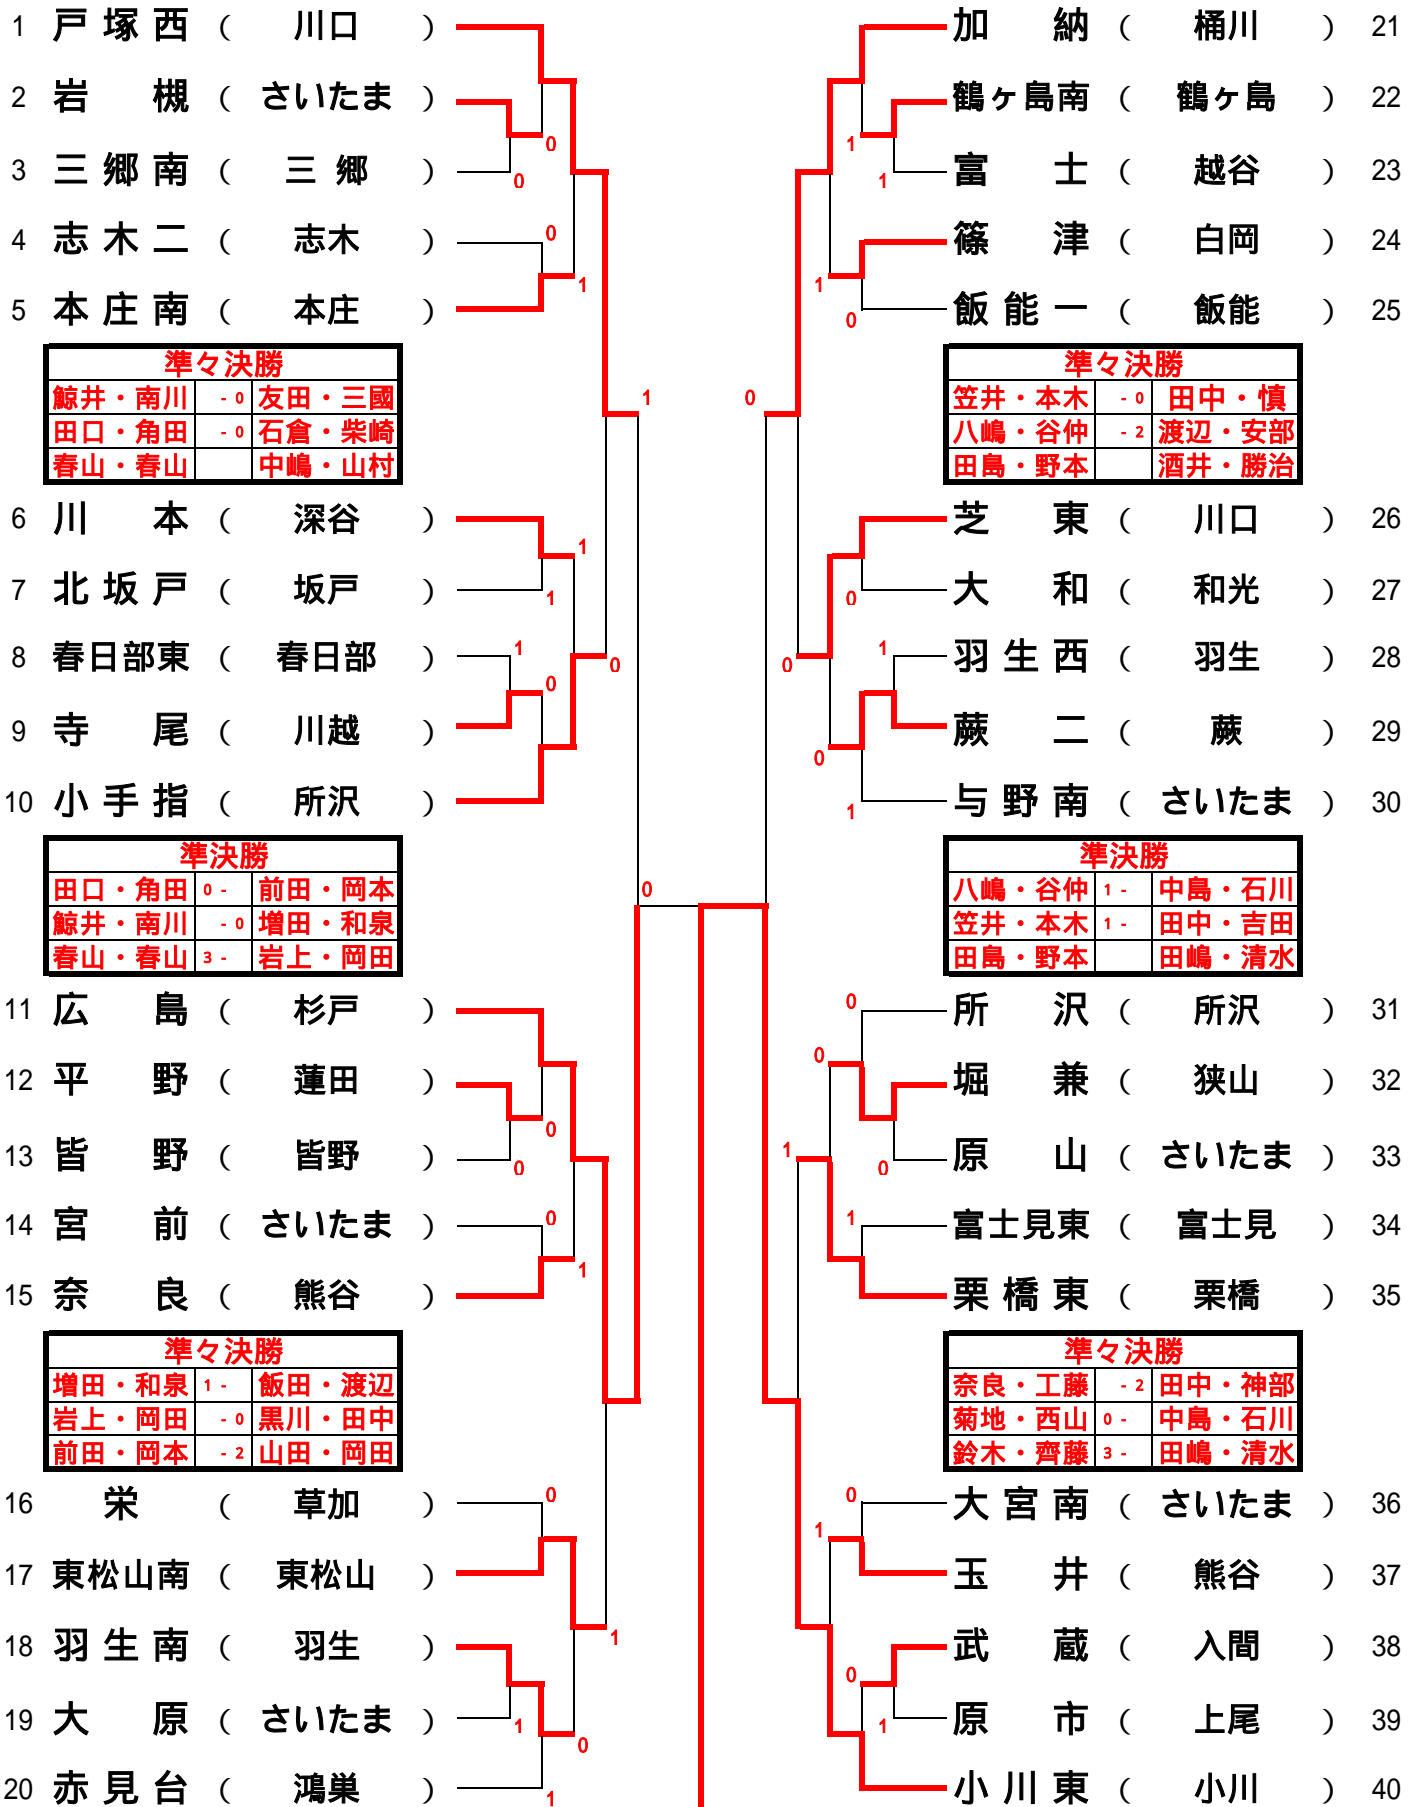

前年度優勝 川口市立戸塚西中学校

於 彩の国くまがやドーム

1 2 3 準々 準決 決勝 準決 準々 3 2 1

準々決勝

鯨井・南川	-0	友田・三國
田口・角田	-0	石倉・柴崎
春山・春山		中嶋・山村

準々決勝

笠井・本木	-0	田中・慎
八嶋・谷仲	-2	渡辺・安部
田島・野本		酒井・勝治

準決勝

田口・角田	0-	前田・岡本
鯨井・南川	-0	増田・和泉
春山・春山	3-	岩上・岡田

準決勝

八嶋・谷仲	1-	中嶋・石川
笠井・本木	1-	田中・吉田
田島・野本		田嶋・清水

準々決勝

増田・和泉	1-	飯田・渡辺
岩上・岡田	-0	黒川・田中
前田・岡本	-2	山田・岡田

準々決勝

奈良・工藤	-2	田中・神部
菊地・西山	0-	中嶋・石川
鈴木・齊藤	3-	田嶋・清水

決勝