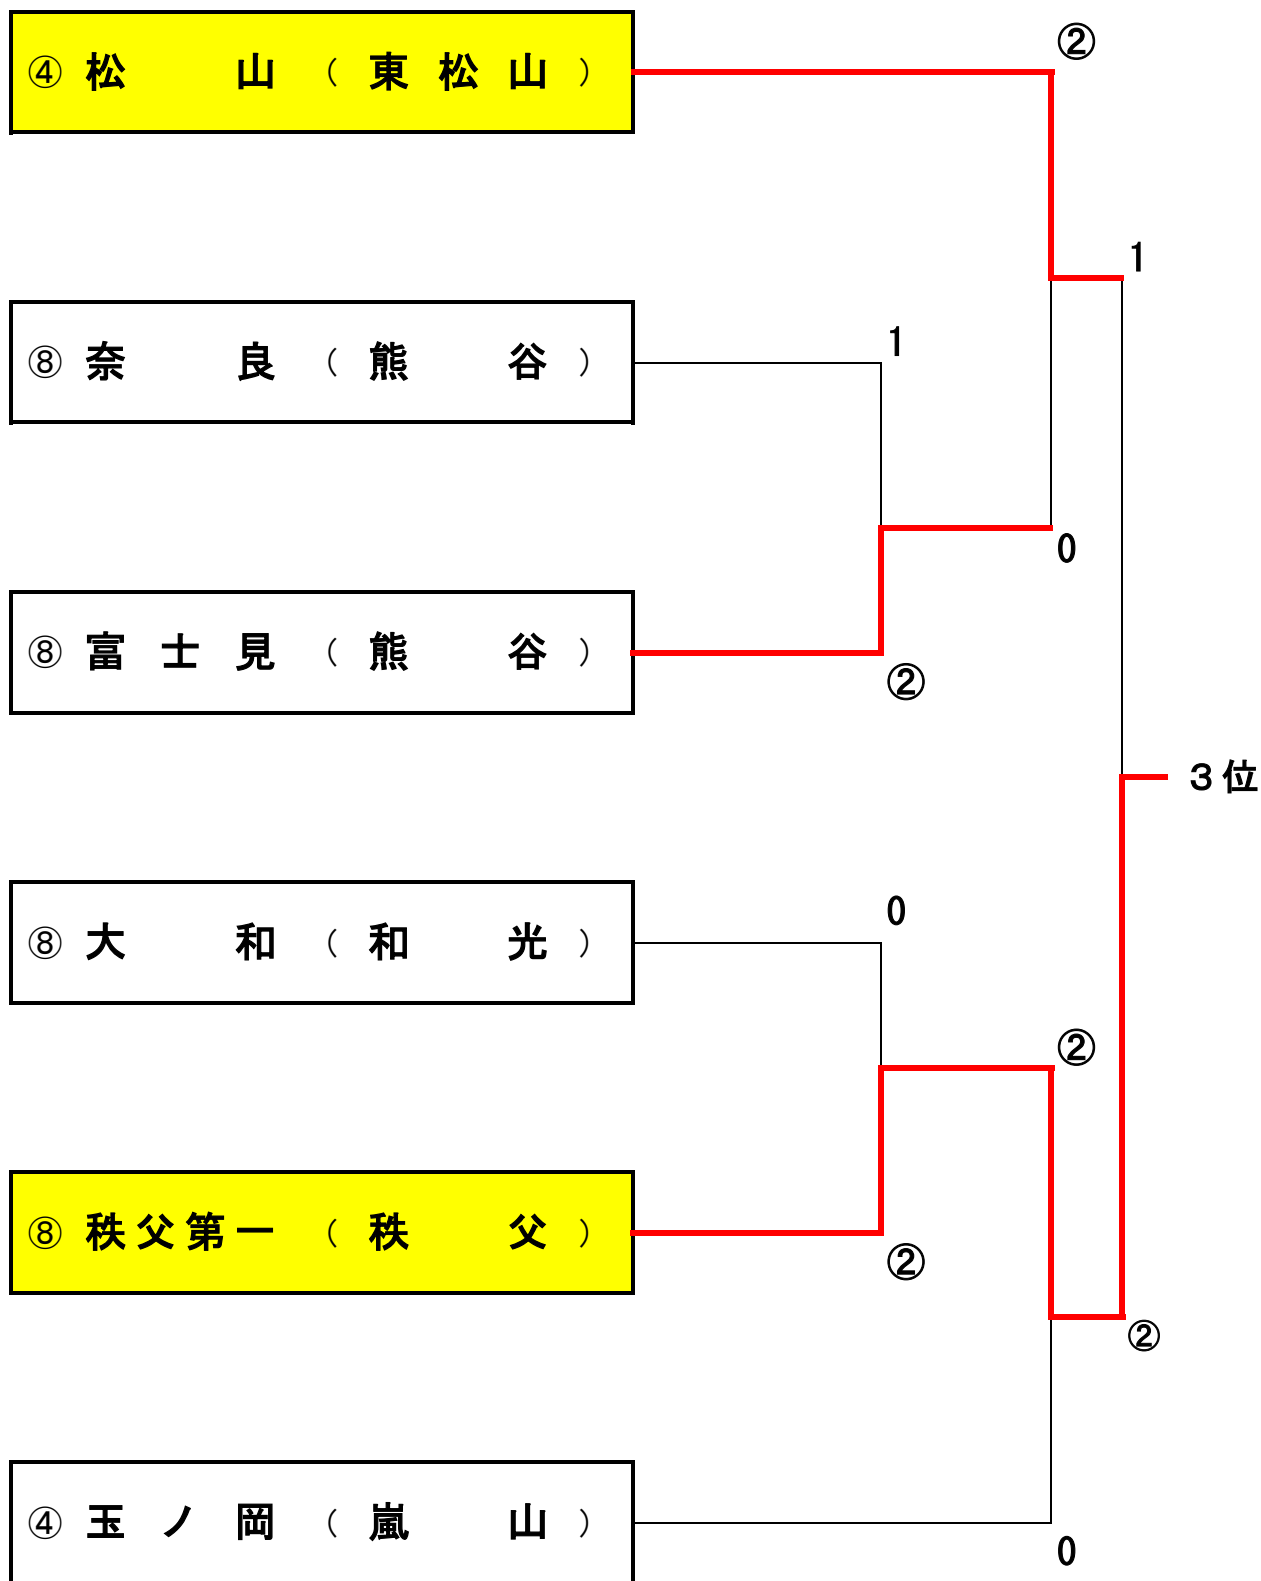

前年度優勝: 東松山市立松山中学校

彩の国くまがやドーム多目的運動場

関東大会出場校	
順位	学校名
1位	川口市立芝東中学校
2位	さいたま市立植竹中学校
3位	秩父市立秩父第一中学校
4位	東松山市立松山中学校