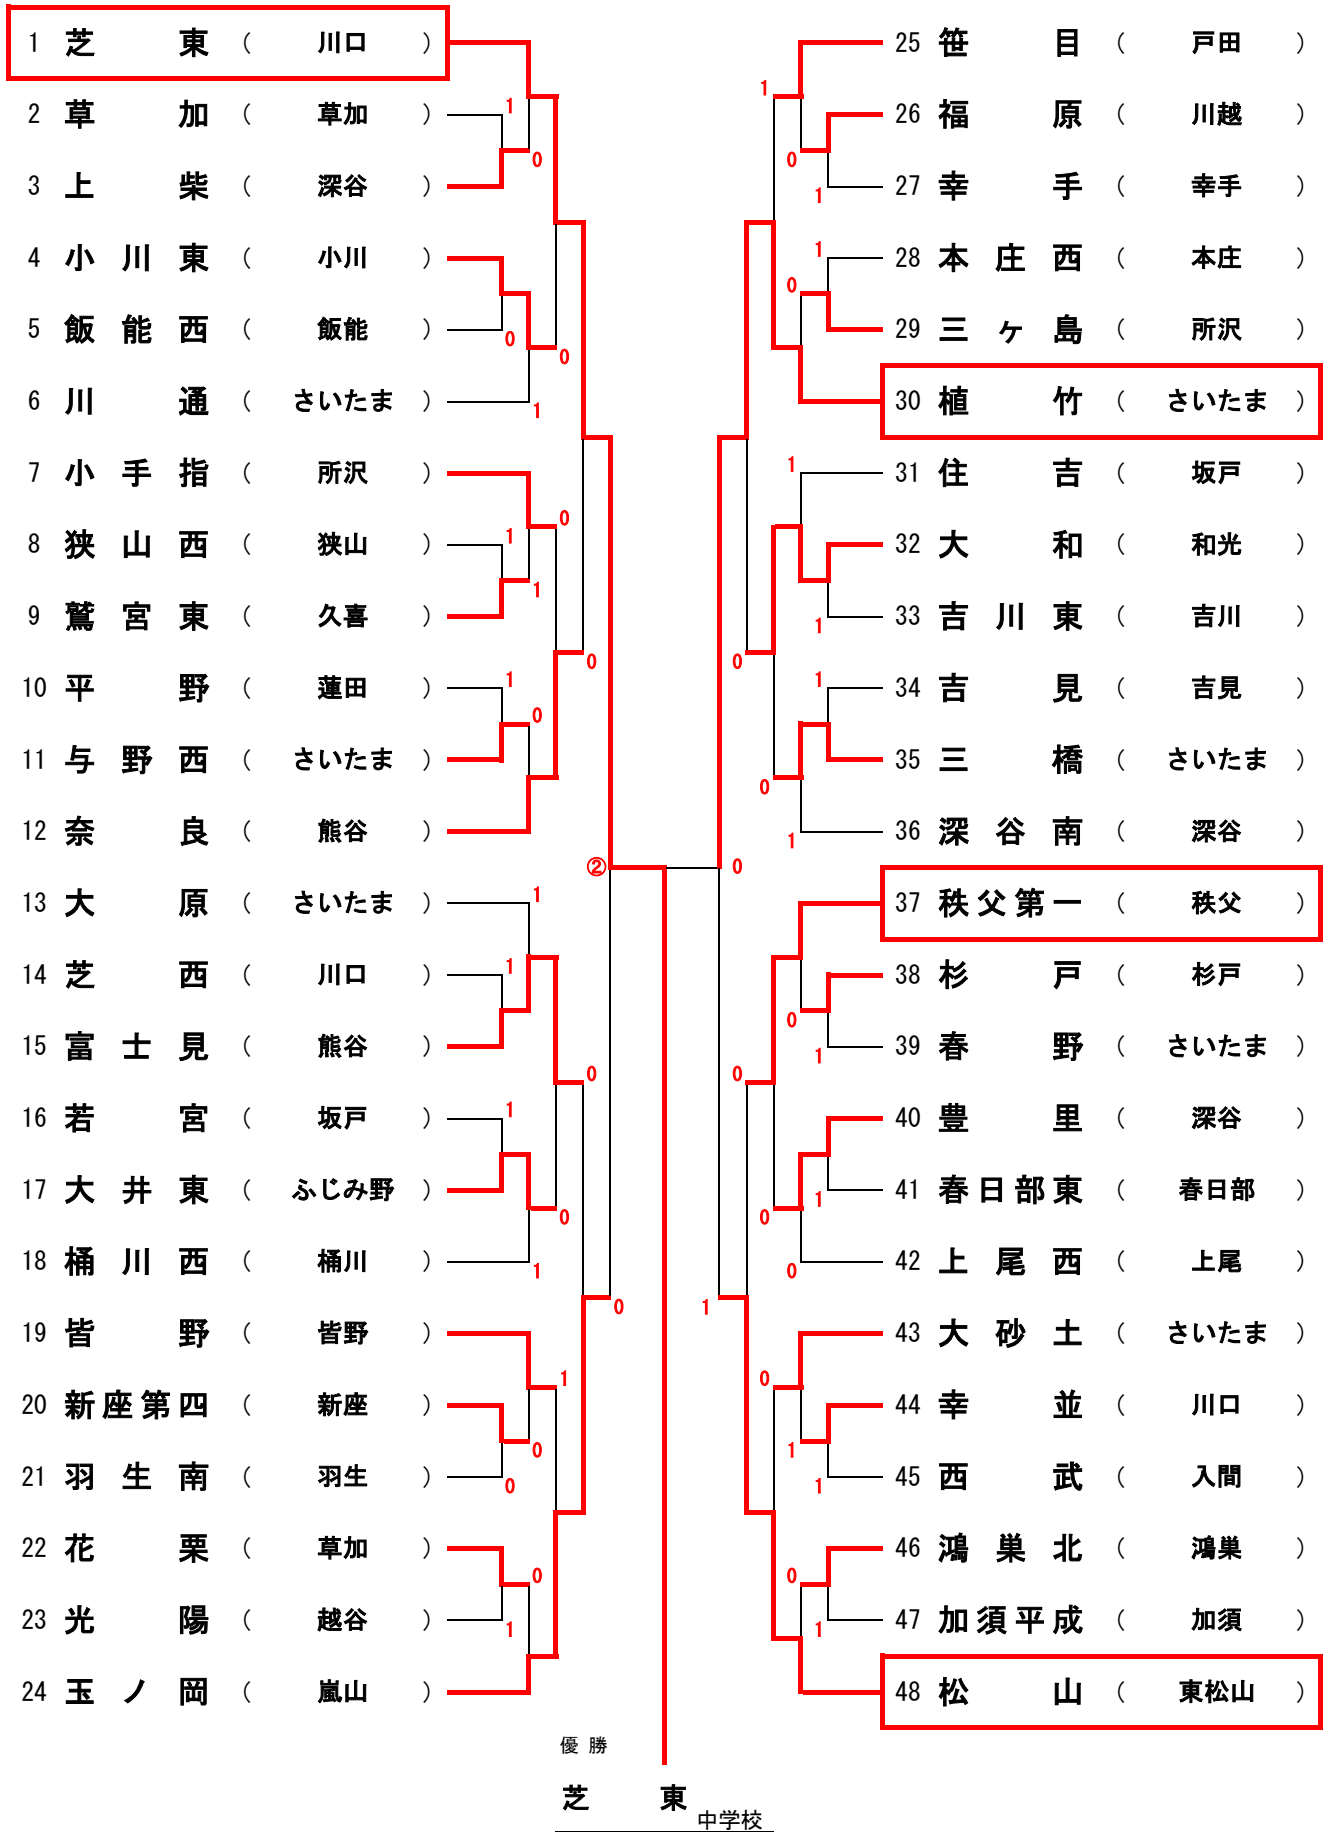

前年度優勝: 東松山市立松山中学校

彩の国くまがやドーム多目的運動場

関東大会出場校	
順位	学校名
1位	川口市立芝東中学校
2位	さいたま市立植竹中学校
3位	秩父市立秩父第一中学校
4位	東松山市立松山中学校