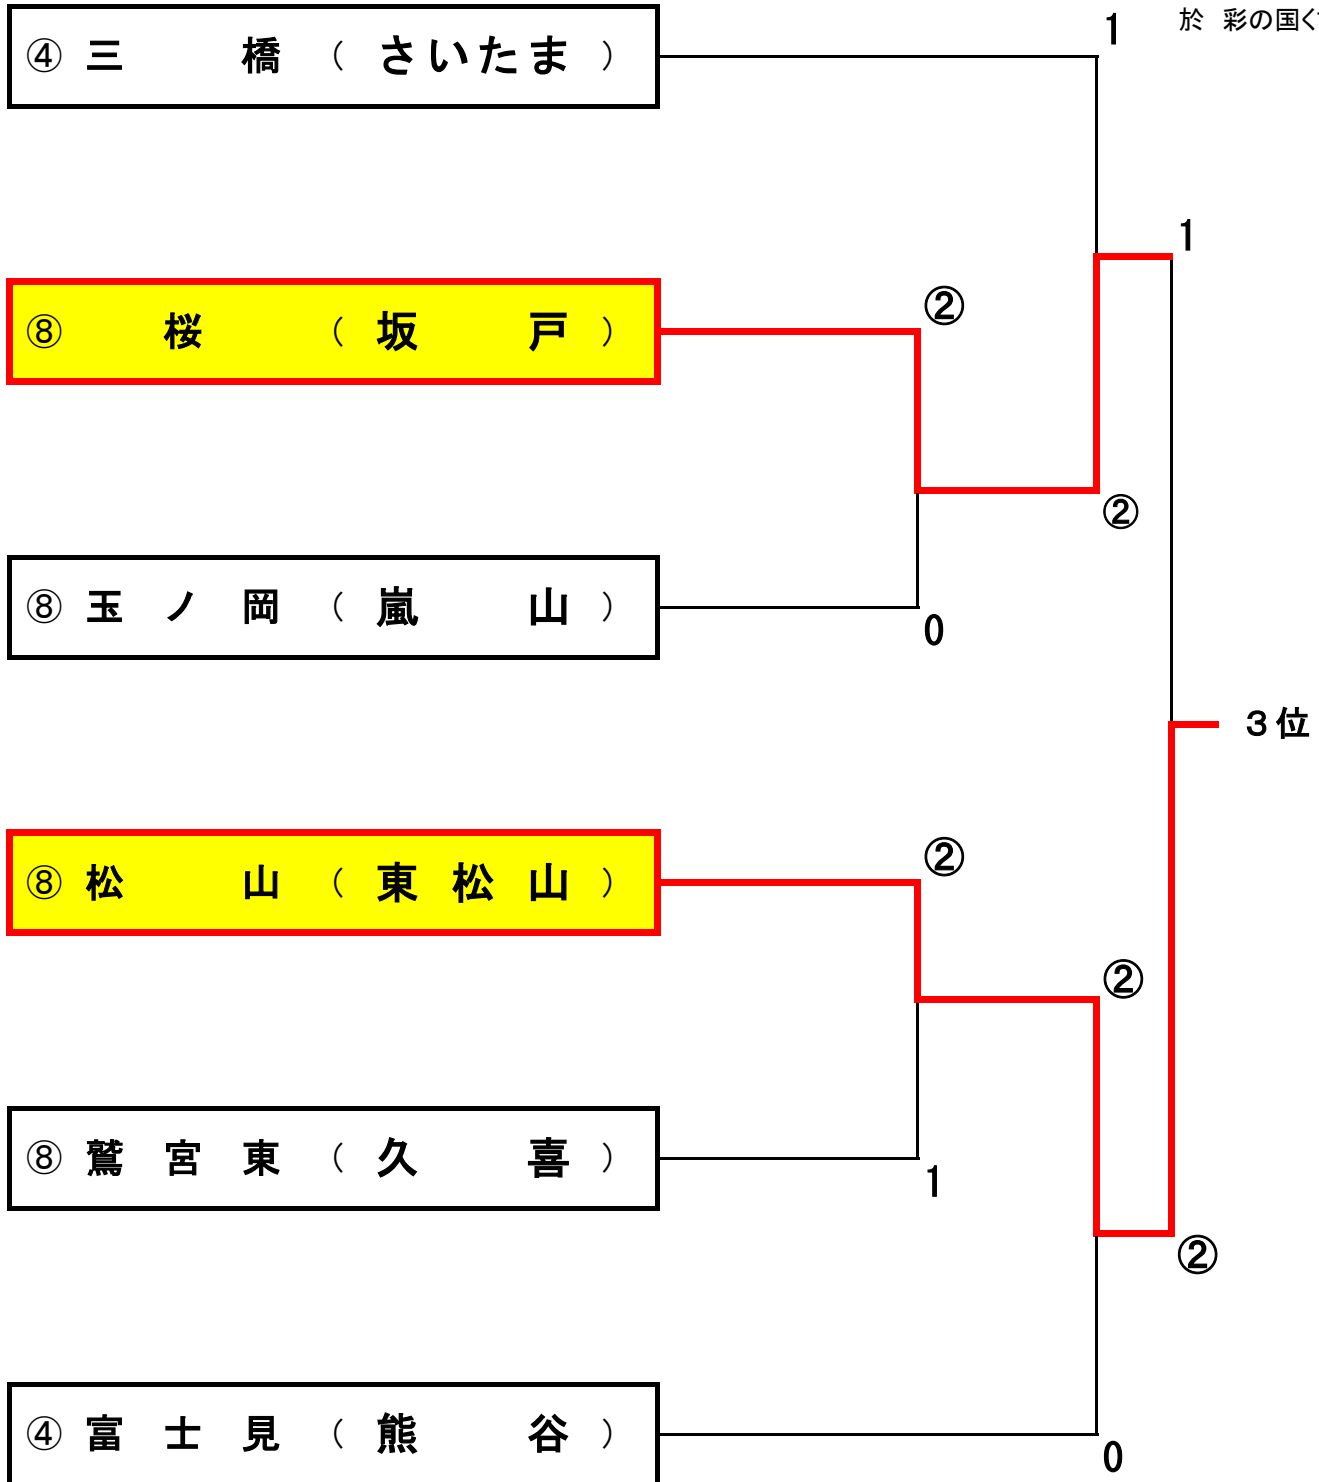

1 2 3 4 準決 決勝 準決 4 3 2 1

於 彩の国くまがやドーム

関東大会出場校	
順位	学校名
1位	川口市立芝東中学校
2位	川口市立上青木中学校
3位	東松山市立松山中学校
4位	坂戸市立桜中学校