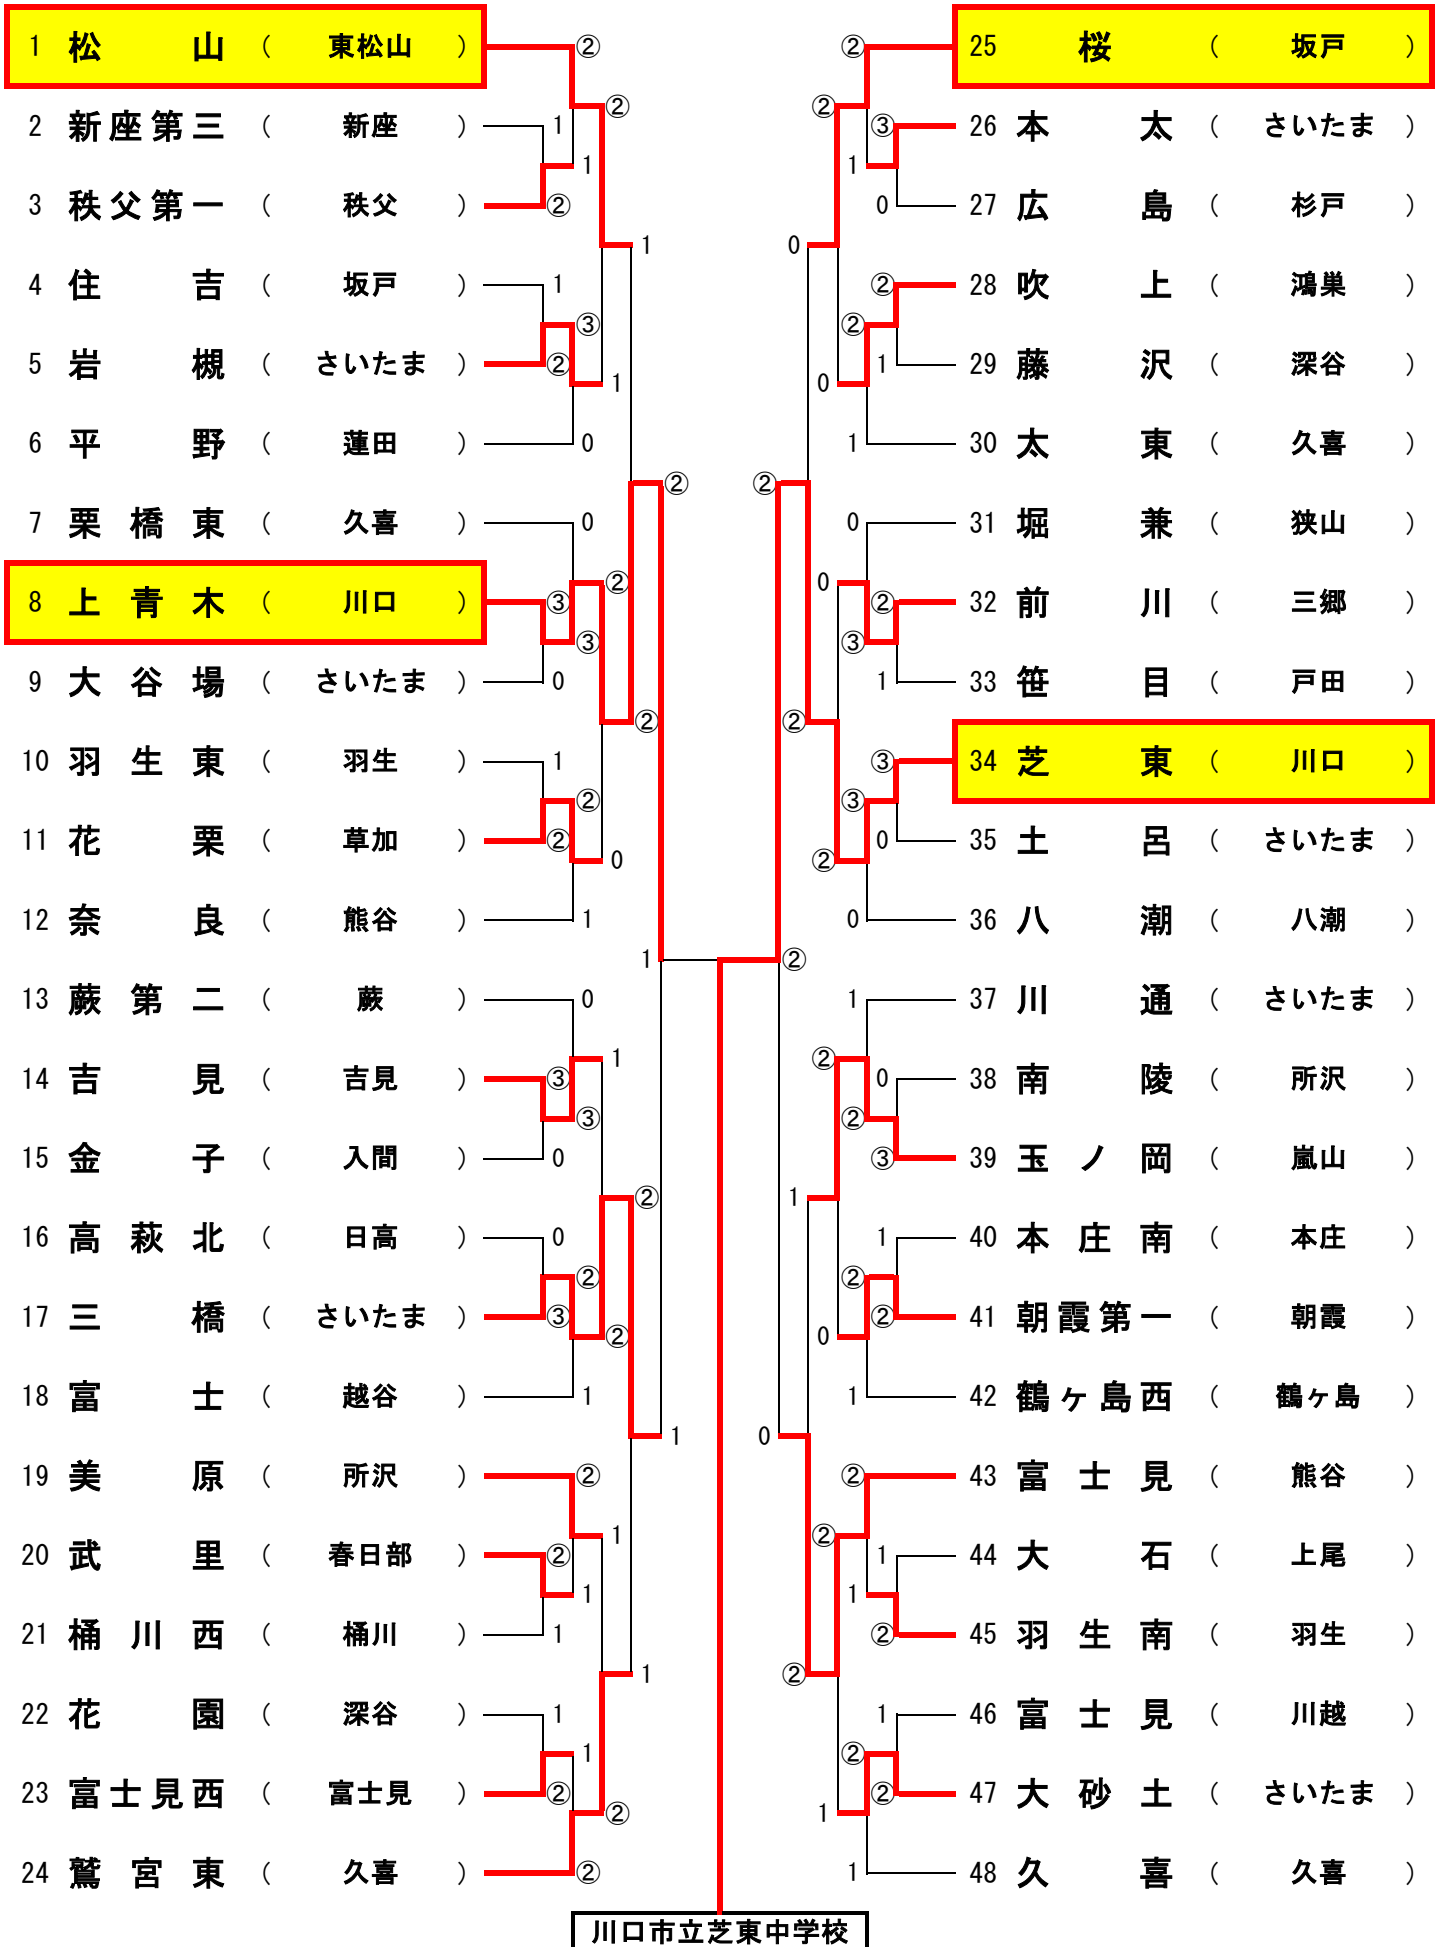

1 2 3 4 準決 決勝 準決 4 3 2 1

於 彩の国くまがやドーム

関東大会出場校	
順位	学校名
1位	川口市立芝東中学校
2位	川口市立上青木中学校
3位	東松山市立松山中学校
4位	坂戸市立桜中学校