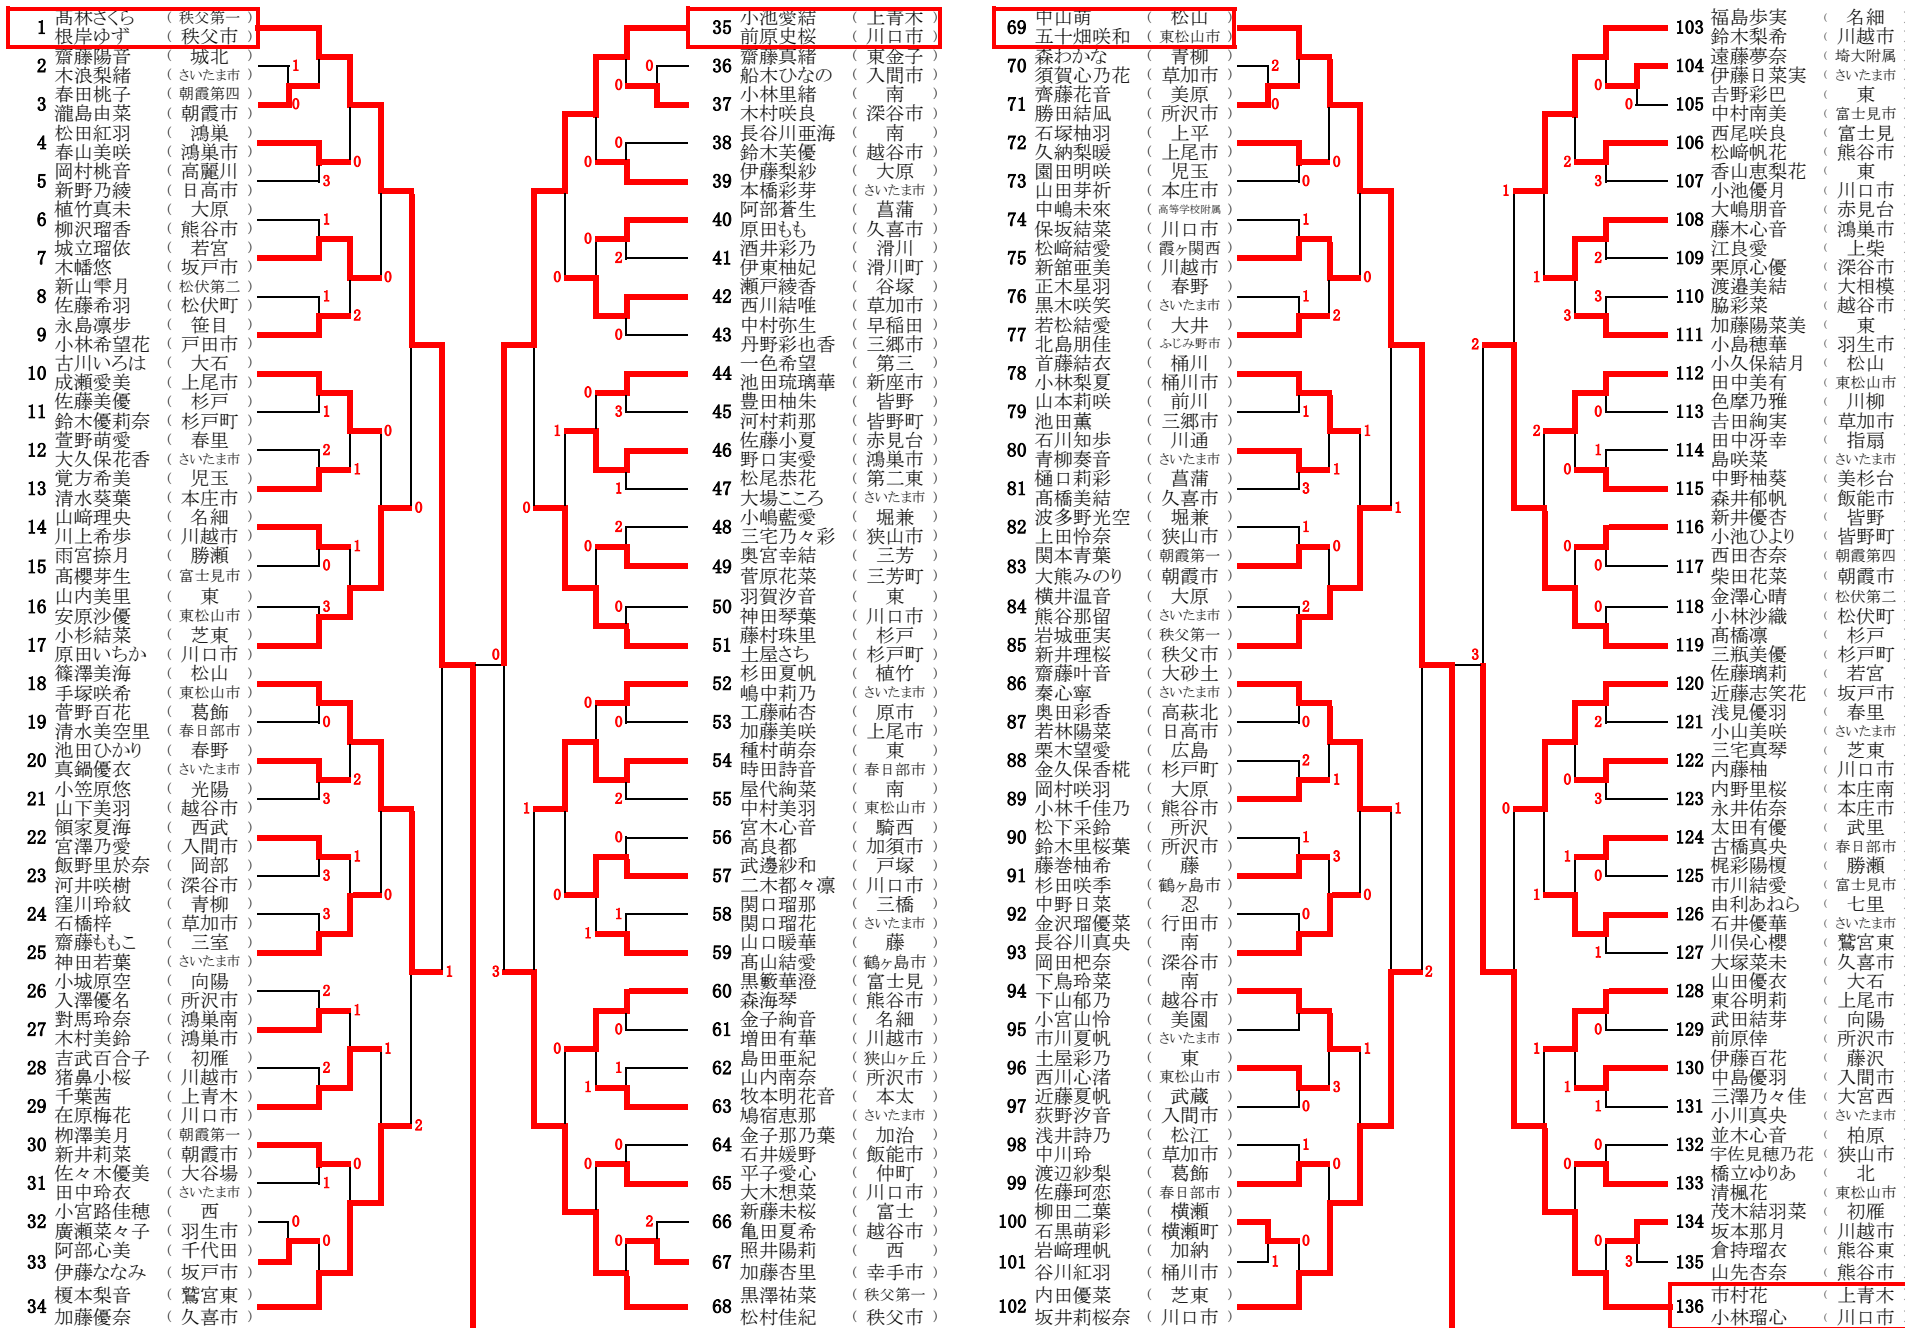

前年度優勝:高林さくら・根岸ゆず ペア(秩父市立秩父第一中学校)

於:彩の国くまがやドーム

1 高林さくら (秩父第一) 2-④ 69 中山萌 (松山)  
 根岸ゆず (秩父市) 五十畑咲和 (東松山市)

決勝戦